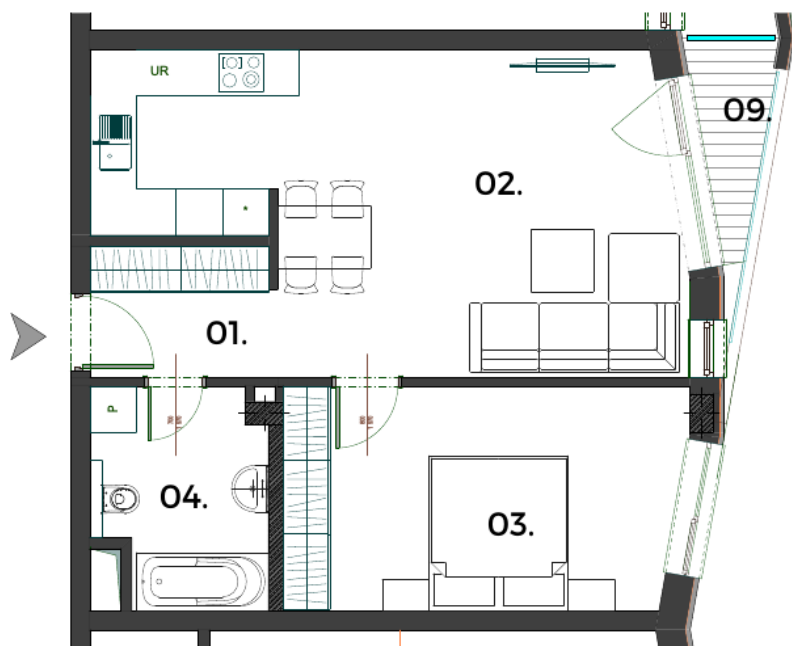

#### DVOJIZBOVÝ BYT

01. ZÁDVERIE	3,9 m <sup>2</sup>
02. OBÝV. HALA + KUCHYŇA	28,2m <sup>2</sup>
03. IZBA	14,8 m <sup>2</sup>
04. KÚPEĽŇA	6,0 m <sup>2</sup>

PODLAHOVÁ PLOCHA BYTU 52,9m<sup>2</sup>

09. BALKÓN	2,3 m <sup>2</sup>
------------	--------------------